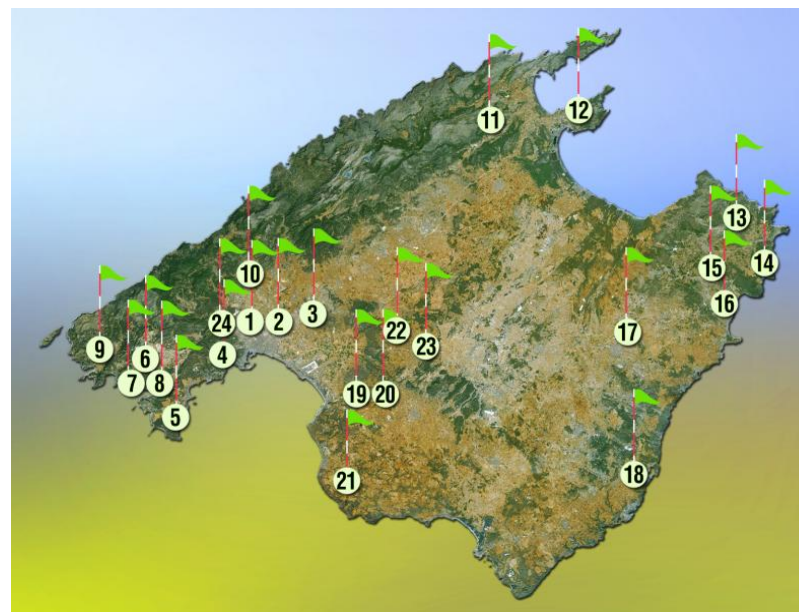

## 9. Golf de Andratx

Клуб расположен в районе, известном как Камп-де-Мар. Поле является очень сложным, но остаётся одним из самых привлекательных на

Майорке. Количество лунок – 18. Длина – 6809 м. Пар – 72.  
Тел. +34 971 23 62 80, www.golfdeandratx.com

## 10. Golf Son Termens

На автострате Пальма-Вальдемосса следует свернуть в сторону Эс-Эсглаieta. Поле расположено с левой стороны. Прекрасные пейзажи. Количество лунок – 18. Длина – 5582 м. Пар – 70.  
Тел. +34 971 61 78 62, www.golfsontermens.com

## 12. Golf Alcanada

Клуб расположен на полуострове Альканада около города Порт-Алькудия. С 16 из 18 лунок открывается прекрасный вид на Средиземное

море и полуостров Альканада. Длина – 6499 м. Пар – 72.  
Тел. +34 971 54 95 60, www.golf-alcanada.com